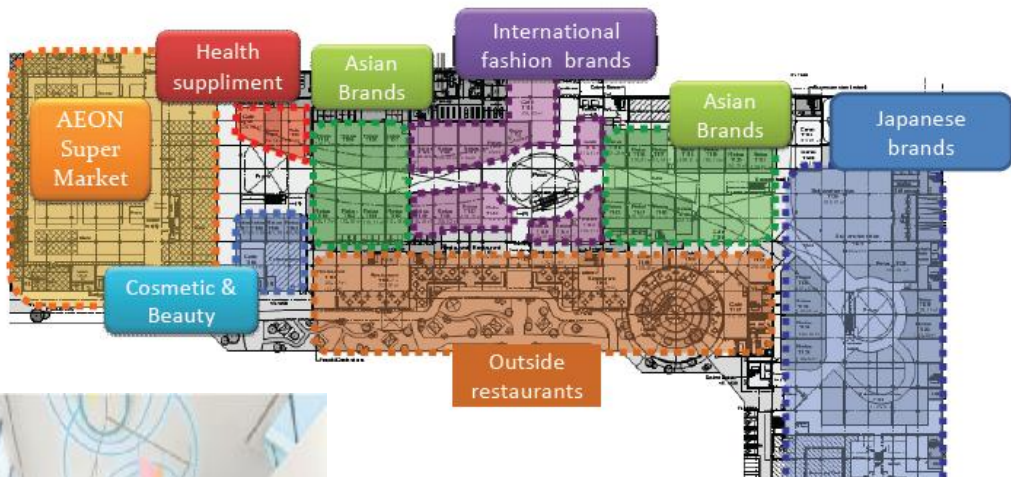

■ フロアイメージ

<1stフロア：インターナショナルファッション&高感度ビューティ>

最大級のスーパーマーケットイオンを核店舗に、インターナショナルな高感度ファッションやコスメ、オープンレストラン、インドアスイミングプールまで、都市型ライフをご提案するフロアです。