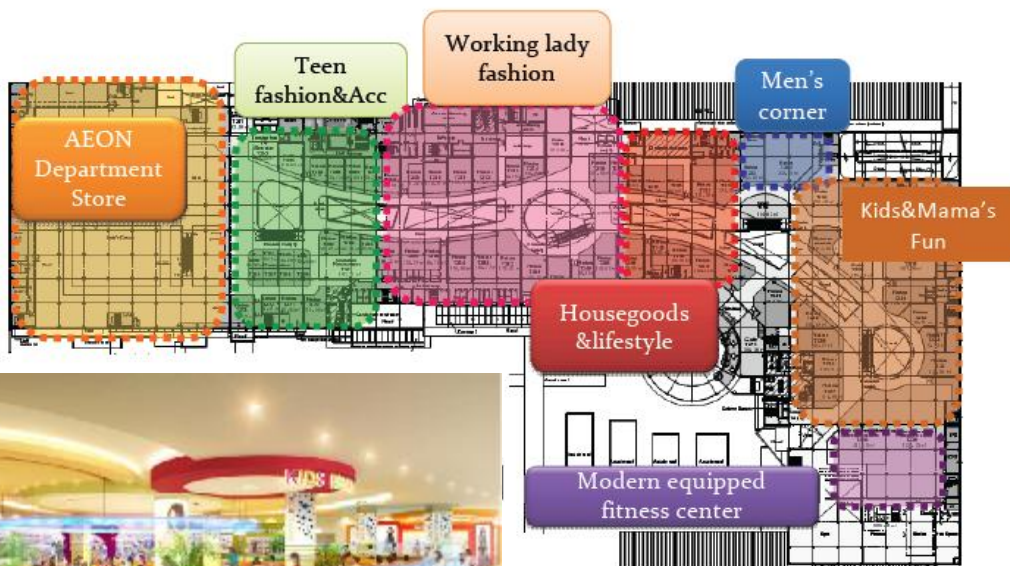

<2ndフロア：レディスファッションからバラエティ豊かなライフスタイル雑貨を集積>