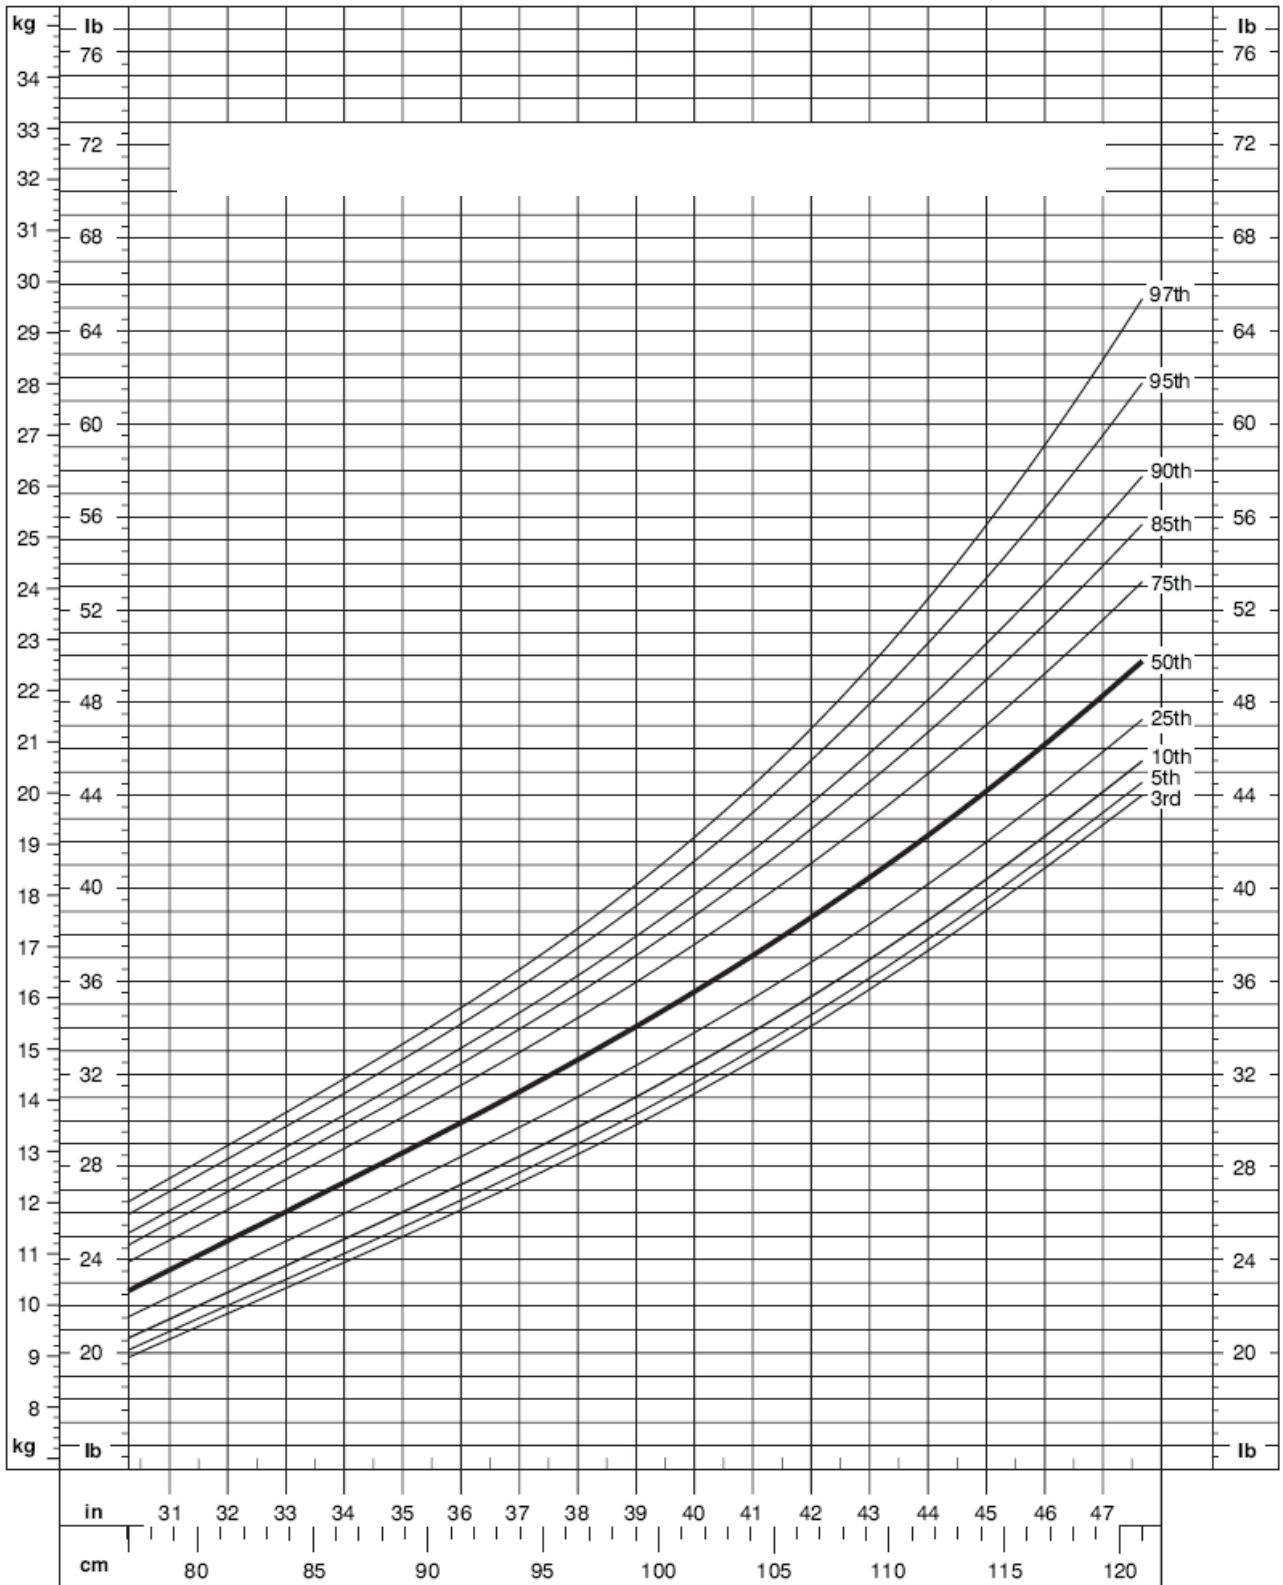

P/I = peso da criança
peso para idade

E/I = Altura da criança
Altura para idade

P/E = peso da criança
peso para altura

Fonte: World Health Organization: Physical Status: The use and interpretation of anthropometry. WHO Technical Report Series 854, Geneva, 1995, p. 452

Fonte: Frisancho AR. Anthropometric standards for the assessments of growth and nutritional status. University of Michigan, 1990. 189p.

6. Distribuição em percentis da circunferência do braço segundo gênero e idade de acordo com Frisancho, 1990

10. Tabela de velocidade de crescimento segundo gênero e idade de acordo com Tanner

		MASCULINO (cm/ano)		FEMININO (cm/ano)	
Idade		Percentil 50	Desvio-padrão	Percentil 50	Desvio-padrão
(ano)	(mês)				
0	2	40		36	
0	4	30		26	
0	6	18	2,4	19	2,4
0	10	14,5	2,3	15,9	2,3
1	1	12,3	2,0	13,5	2,0
1	4	11,1	1,0	11,8	1,9
1	6	9,9	1,1	10,6	1,1
1	10	9,1	1,7	9,6	1,7
2	3	8,6	1,5	8,7	1,5
2	9	8,0	1,4	8,1	1,4
3	3	7,6	1,3	7,7	1,3
3	9	7,2	1,2	7,2	1,2
4	3	6,8	1,1	6,8	1,1
4	9	6,6	1,1	6,6	1,1
5	3	6,4	1,0	6,4	1,0
5	9	6,2	1,0	6,2	1,0
6	3	6,0	0,9	6,0	0,9
6	9	5,8	0,9	5,8	0,9
7	3	5,7	0,8	5,7	0,8
7	9	5,6	0,8	5,6	0,1
8	3	5,5	0,8	5,5	0,8
8	9	5,4	0,8	5,5	0,8
9	3	5,3	0,7	5,5	0,8
9	9	5,2	0,7	5,4	0,8
10	3	5,1	0,7	5,5	0,9
10	9	5,0	0,7	5,9	1,0
11	3	5,0	0,7	7,2	1,0
11	9	5,0	0,7	8,3	1,1
12	3	5,0	0,8	8,2	1,1
12	9	5,6	1,0	6,6	1,1
13	3	4,5	1,1	4,5	1,0
13	6	8,7	1,1	3,7	1,0
13	9	9,3	1,2	2,9	0,9
14	0	9,5	1,2		
14	3	9,2	1,2	1,9	0,8
14	6	8,2	1,2		
14	9	7,0	1,2	1,1	0,6
15	3	4,7	1,1		
15	9	3,2	1,0		
16	3	2,1	0,8		
16	9	1,2	0,6		

3 - Gráfico de peso para estatura (0 – 36 meses) de acordo com o CDC, 2000 – gênero masculino:

4 - Gráfico de peso para estatura (0 – 36 meses) de acordo com o CDC, 2000 – gênero feminino:

5 - Gráfico de peso para estatura de acordo com o CDC, 2000 – gênero masculino: