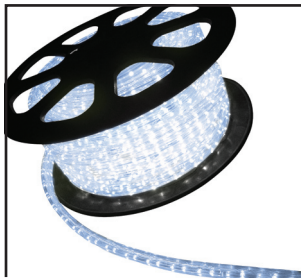

Tubos Multicolores

LEIDA

Código	Watts	Volts	Acabado	Descripción	Empaque
TLT-500	16.8W	127V	PC Opalino	Tubo multicolor interconectable, IP65, 144 LEDS RGB	6

INCLUYE: ADAPTADOR PARA EL CONTROLADOR

TLT-Control

Código	Volts	Acabado	Descripción	Empaque
TLT-CONTROL	12V	ADS negro	Controlador efectos especiales, IP44, DMX-512 compatible, Máx. 60 tubos TLT-500.	1

INCLUYE: TRANSFORMADOR 127v/12v

Mangueras Planas

Clara LUPO  
50,000 hrs.

Multicolor LOJA  
50,000 hrs.

Código	Watts	Volts	Descripción	Empaque
* LUPO MLED-25/BC	128W	127V	Rollo 25 mts. manguera plana LEDS, corte cada metro	2
* LUPO MLED-25/C	128W	127V	Rollo 25 mts. manguera plana LEDS 1.1 x 2.2 cms. corte c/m	2
* LOJA MLED-50/MC	288W/Rollo	127V	Rollo 50 mts. corte cada metro, Colores: Rojo, verde y azul	1
MLED-50/CONTROL	1000W Max	127V	Controlador 9 efectos para MLED-50/MC ó MLED-25/C	1
MLED-1			Cable con clavija 4 hilos 115cms	5
MLED-3			Conector en 1, 4 hilos	5
MLED-5			Clip para montaje	50
MLED-6			Tapa fin transparente	5
MLED-1/25			Cable con clavija 3 hilos	5
MLED-3/25			Conector en 1, 3 hilos	5
MLED-5/25			Clip para montaje	50
MLED-6/25			Tapa fin transparente	5

\*NOTA: Cada rollo contiene:  
4 pzas. de MLED-1  
4 pzas. de MLED-3  
4 pzas. de MLED-6  
50 pzas. de MLED-5

Blanco cálido

LUPO  
50,000 hrs.