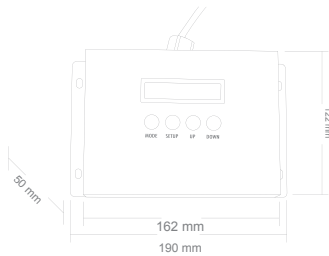

Tubos Multicolores

LEIDA

Código	Watts	Volts	Acabado	Descripción	Empaque
TLT-500	16.8W	127V	PC Opalino	Tubo multicolor interconectable, IP65, 144 LEDS RGB	6

INCLUYE: ADAPTADOR PARA EL CONTROLADOR

TLT-Control

Código	Volts	Acabado	Descripción	Empaque
TLT-CONTROL	12V	ADS negro	Controlador efectos especiales, IP44, DMX-512 compatible, Máx. 60 tubos TLT-500.	1

INCLUYE: TRANSFORMADOR 127v/12v

Mangueras Planas

Clara LUPO  
50,000 hrs.

Multicolor LOJA  
50,000 hrs.

Código	Watts	Volts	Descripción	Empaque
* LUPO MLED-25/BC	128W	127V	Rollo 25 mts. manguera plana LEDS, corte cada metro	2
* LUPO MLED-25/C	128W	127V	Rollo 25 mts. manguera plana LEDS 1.1 x 2.2 cms. corte c/m	2
* LOJA MLED-50/MC	288W/Rollo	127V	Rollo 50 mts. corte cada metro, Colores: Rojo, verde y azul	1
MLED-50/CONTROL	1000W Max	127V	Controlador 9 efectos para MLED-50/MC ó MLED-25/C	1
MLED-1			Cable con clavija 4 hilos 115cms	5
MLED-3			Conector en 1, 4 hilos	5
MLED-5			Clip para montaje	50
MLED-6			Tapa fin transparente	5
MLED-1/25			Cable con clavija 3 hilos	5
MLED-3/25			Conector en 1, 3 hilos	5
MLED-5/25			Clip para montaje	50
MLED-6/25			Tapa fin transparente	5