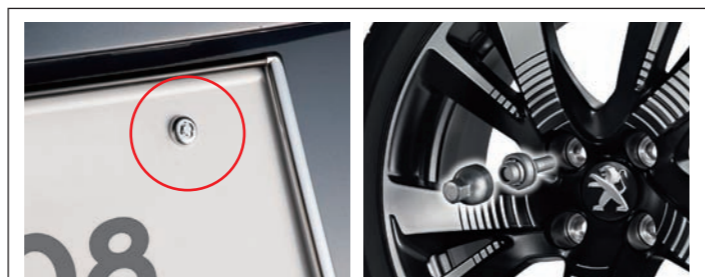

盗難防止ロックボルト ライセンスプレート用 盗難防止ロックボルト アロイホイール用
付属の専用アダプターのみでロックが解除でき、大事なライセンスプレートやホイールを守ります。