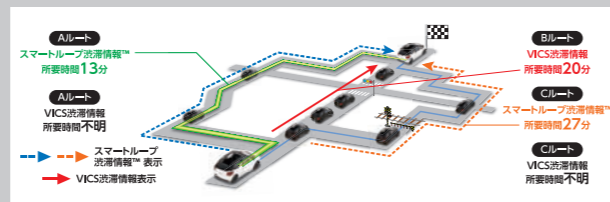

「スマートループ渋滞情報™」によって、豊かで質の高い情報が渋滞回避の可能性を高めます。

※スマートループ渋滞情報は、ハイオニア株式会社の登録商標です。