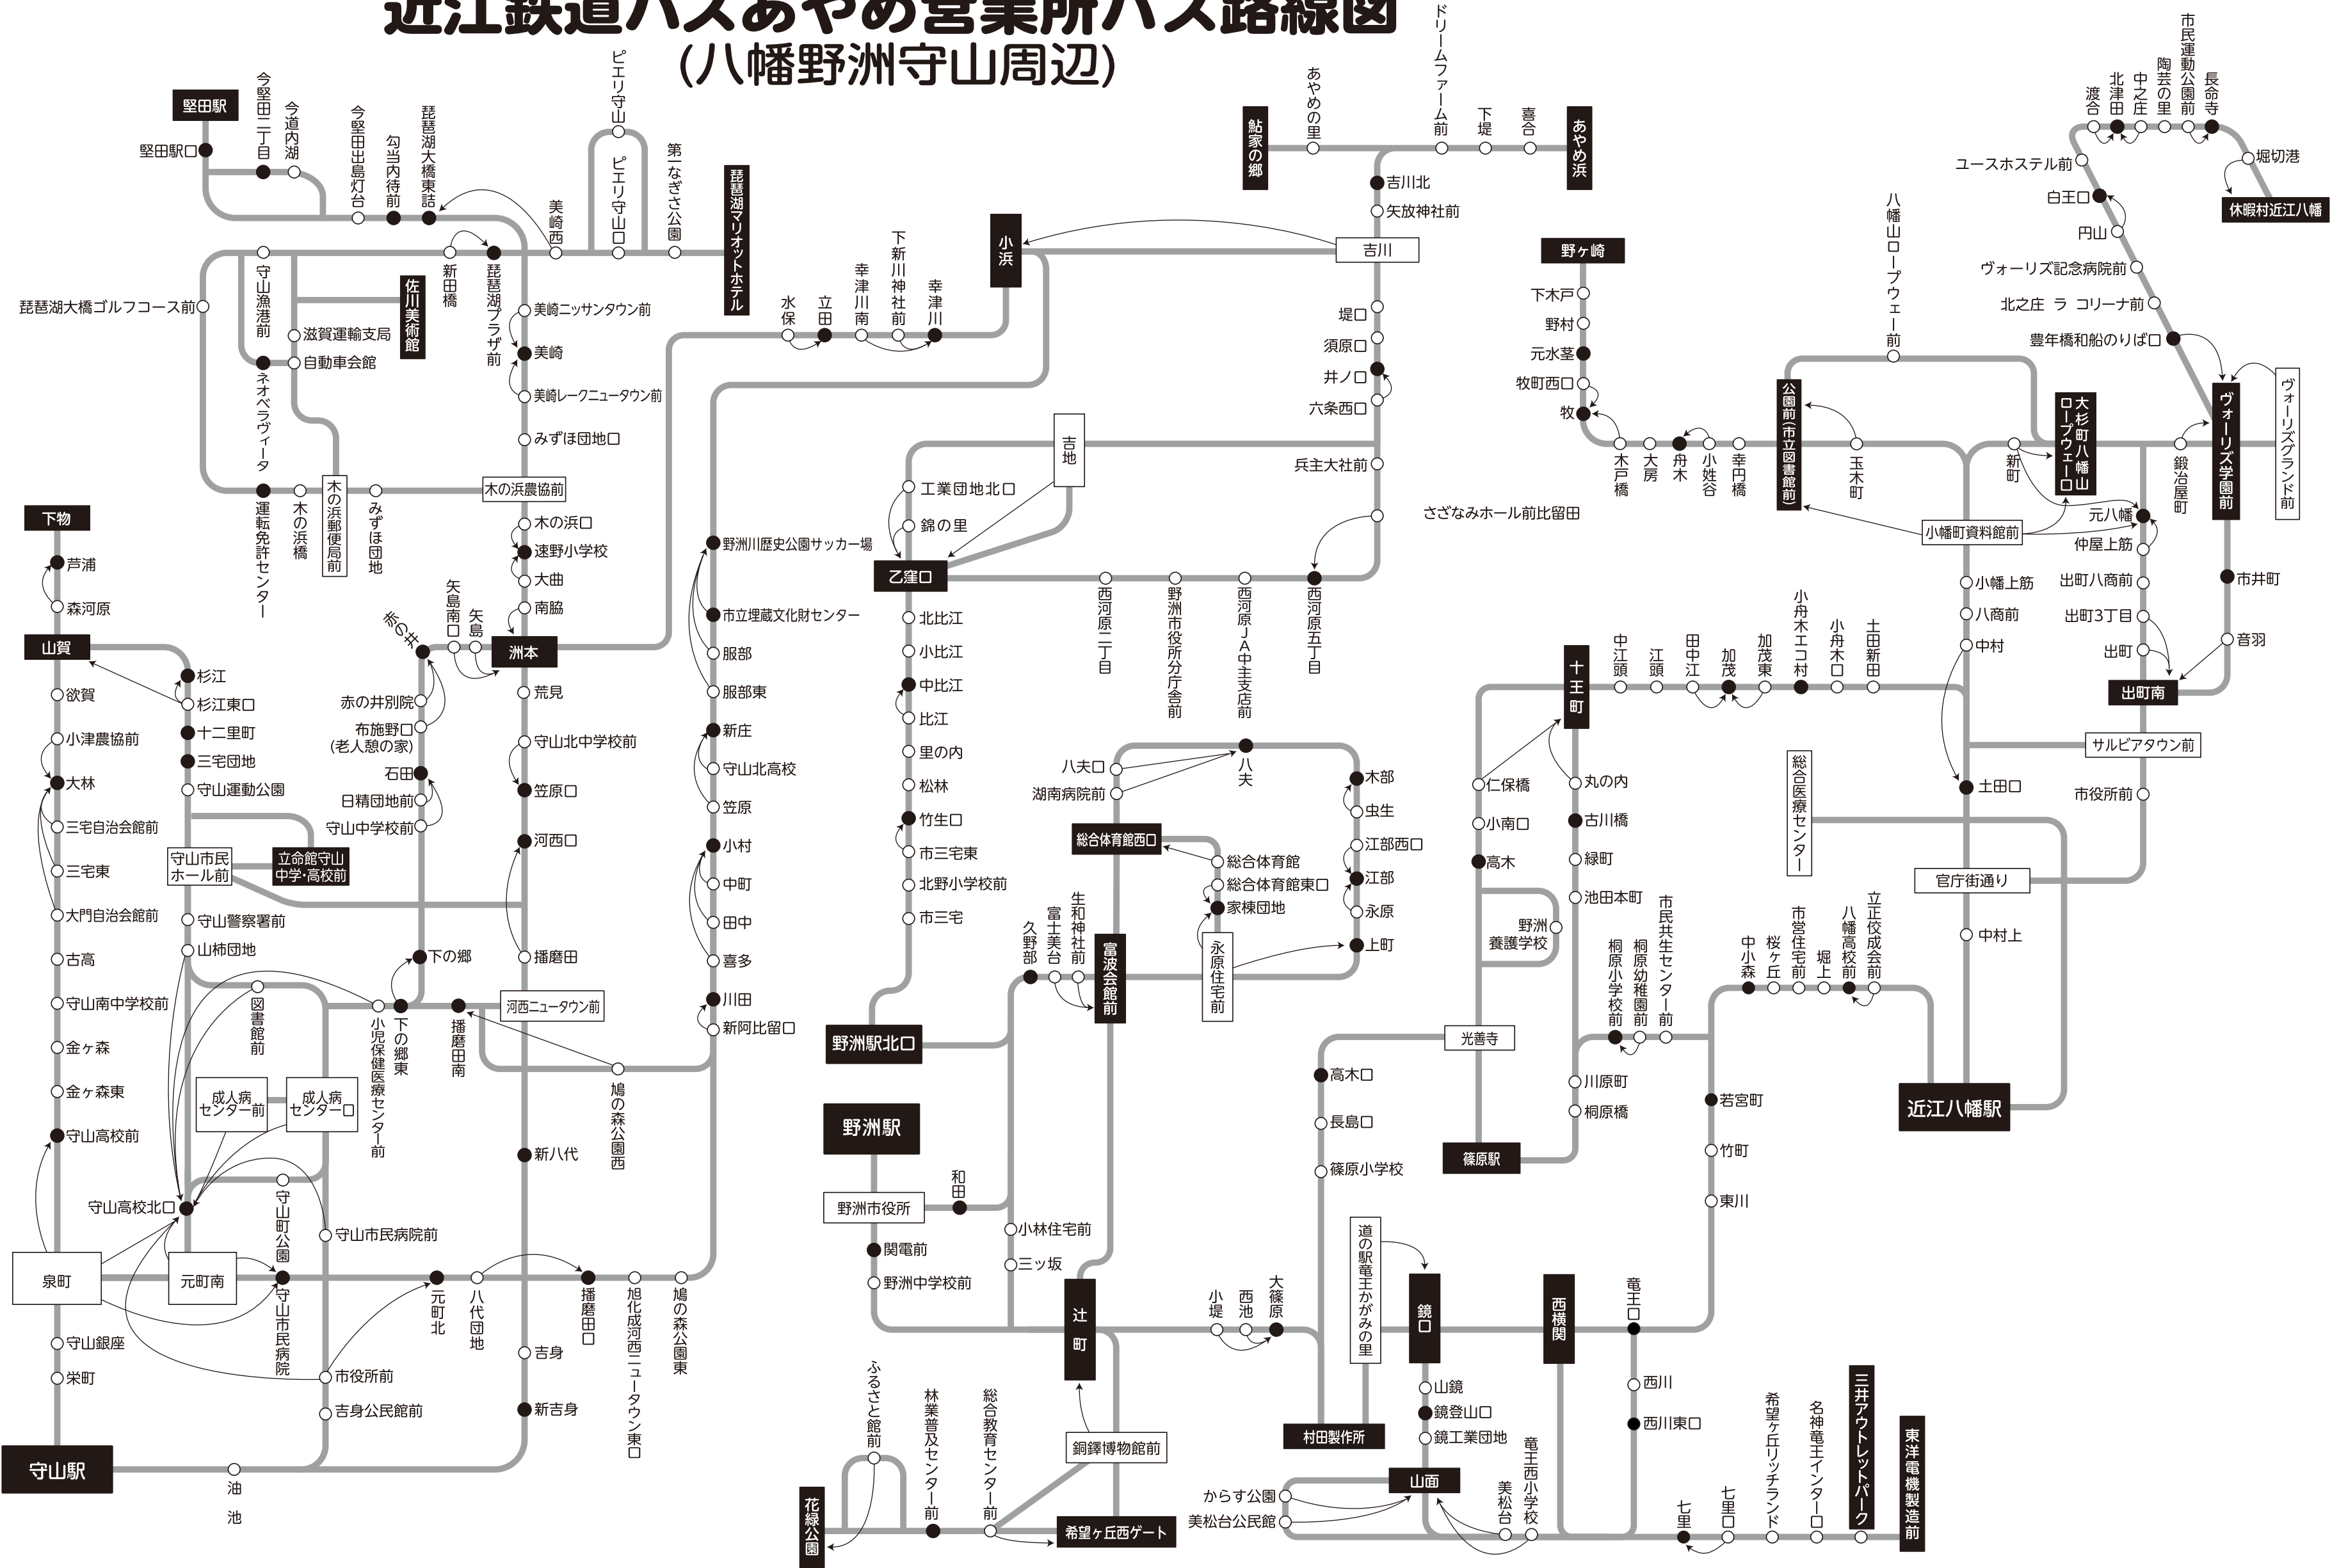

近江鉄道バスあやめ営業所バス路線図 (八幡野洲守山周辺)

近江鉄道バス あやめ営業所 普通旅客運賃表

免許センター・木の浜・琵琶湖大橋線

堅田マリ奥特線

1	2	3	4	5	6	7	8	9	10	11	12	13	14	15	16	17	18	19
守山駅	成人病センター	成人病センター	八幡町	守立	下郷	守立	守立	守立	守立	守立	守立	守立	守立	守立	守立	守立	守立	守立
180	180	190	210	220	220	260	290	350	420	460	460	460	460	490	510	510	510	510

守山下物線

1	2	3	4	5	6	7
守山駅	山守町	山守町	山守町	山守町	山守町	山守町
180	180	240	300	340	360	360

野ヶ崎線

1	2	3	4	5	6	7
野ヶ崎駅	近江八幡	近江八幡	近江八幡	近江八幡	近江八幡	近江八幡
180	220	260	340	390	470	470

八幡・野洲線

(中小森経由)
●村田製作所
●美松台

1	2	3	4	5	6	7	8	9	10	11	12	13	14	15	16
野洲駅	八幡	八幡	八幡	八幡	八幡	八幡	八幡	八幡	八幡	八幡	八幡	八幡	八幡	八幡	野洲
180	210	240	320	360	420	420	420	420	420	420	420	420	420	420	420

服部線

●守山市民病院

1	2	3	4	5	6	7	8	9	10
守山駅	守山市民病院	守山市民病院	守山市民病院	守山市民病院	守山市民病院	守山市民病院	守山市民病院	守山市民病院	守山市民病院
180	190	250	340	420	480	510	510	510	510

小浜線

1	2	3	4	5	6	7	8	9	10
守山駅	守山市民病院	守山市民病院	守山市民病院	守山市民病院	守山市民病院	守山市民病院	守山市民病院	守山市民病院	守山市民病院
180	180	210	260	320	350	440	470	510	510

市民ホール線

●直行便

1	2	3	4	5	6	7	8	9	10
守山駅	山守町	山守町	山守町	山守町	山守町	山守町	山守町	山守町	山守町
180	220	250	310	370	410	420	420	420	420

八幡村田線

(篠原駅経由)

1	2	3	4	5	6	7	8	9	10
八幡村田駅	八幡村田	八幡村田	八幡村田	八幡村田	八幡村田	八幡村田	八幡村田	八幡村田	八幡村田
180	210	250	310	370	410	420	420	420	420