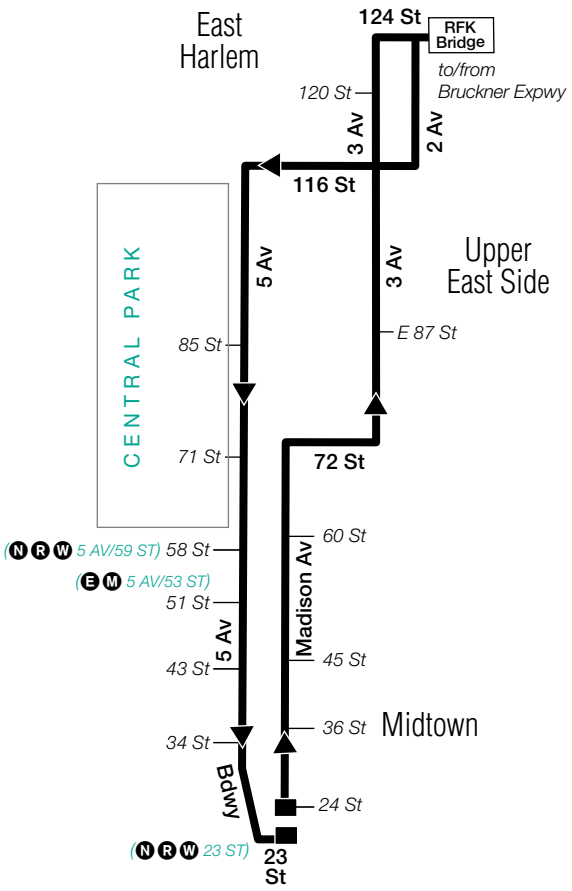

Bruckner Blvd & White Plains Rd

Stops in Manhattan

Drop-off Only

2 Av & 121 St

5 Av & 85 St

5 Av & 71 St

5 Av & 58 St

5 Av & 51 St

5 Av & 43 St

5 Av & 34 St*

Madison Av & 23 St

* - Transfer to BxM18 Downtown service, AM Rush Hours with MetroCard only.

Stops in green are Rush-hour only.

BxM8 Bus Stops to Pelham Bay/City Island

Stops in Manhattan

Pick-up Only

Madison Av & 24 St
Madison Av & 36 St
Madison Av & 45 St*
Madison Av & 52 St
Madison Av & 60 St
Madison Av & 71 St
3 Av & E 87 St
3 Av & 120 St

Stops in the Bronx

Drop-off Only

Bruckner Blvd & White Plains Rd
Bruckner Blvd & Castle Hill Av
Bruckner Blvd & Huntington Av
Bruckner Blvd & E Tremont Av
Bruckner Blvd & Connell Pl
Jarvis Av & Bruckner Blvd
Crosby Av & Westchester Av
Pelham Bay Park Station **6**
(Amendola Pl & Wilkinson Av)

City Island Av & Cross St
City Island Av & Ditmars St
City Island Av & Fordham St
City Island Av & Winters St
City Island Av & Pilot St
City Island Av & Rochelle St

* - Transfer from BxM18 Downtown service, PM Rush Hours with MetroCard only.