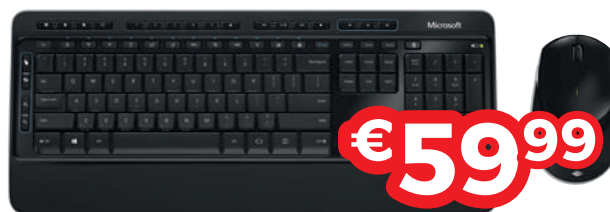

€59.99

Microsoft

MICROSOFT WIRELESS DESKTOP 3050

- Draadloze muis en toetsenbord
- Ingebouwde handsteun in toetsenbord
- Muis zowel voor rechter- als linkerhand