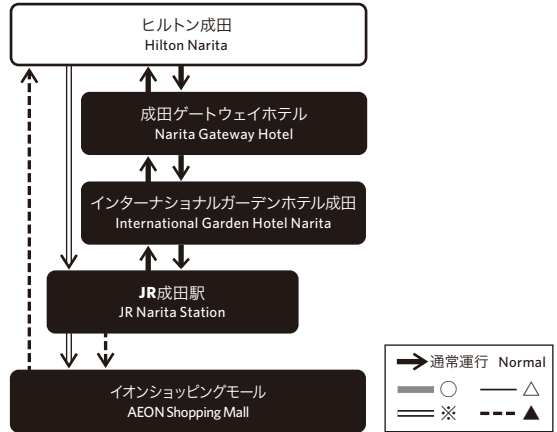

シャトルバス時刻表

SHUTTLE BUS SCHEDULE

ホテル ↔ JR成田駅東口
HOTEL ↔ JR Narita Station (EAST)

バス停 No. 4

ヒルトン成田 / Hilton Narita

ホテル ↔ JR成田駅東口 HOTEL ↔ JR Narita Station (EAST)			
時刻 TIME	ホテル発 from HOTEL	JR成田駅東口発 from JR Narita Station (EAST)	イオン発 from AEON Shopping Mall
6	15	35	
7	15	35	
8	15	35	
9	15	35	
10	15	△35	50
11	15	35	
12	15	△35	50
13	15	35	
14	00 15	△20 35	35
15	15	35	
16	15	35	
17	※00 ※40	▲20	▲40 50
18	20	▲00 45	▲25
19	※00 30	▲20 △50	▲35 50
20	※00 30	▲20 △50	05 ▲35
21	00 30	△20 50	05 35
22	15 55	35	
23		25	

【ホテル ↔ JR成田駅東口】 HOTEL ↔ JR Narita Station (EAST)

- 無印はガーデンホテル成田、成田ゲートウェイホテルを経由します。
  No sign indicates Shuttle Bus to / from JR Narita Station runs via Garden Hotel and Narita Gateway Hotel.
- ○印はガーデンホテル成田、成田ゲートウェイホテル、JR成田駅を経由、イオンショッピングモール行きです。
  ○ sign indicates Shuttle Bus to AEON Shopping Mall runs via Garden Hotel, Narita Gateway Hotel and JR Narita Station.
- ※印はJR成田駅直行、イオンショッピングモール行きです。
  ※ sign indicates Shuttle Bus runs direct to JR Narita Station then to AEON Shopping Mall.
- △印はイオンショッピングモール、ガーデンホテル成田、成田ゲートウェイホテルを経由します。
  △ sign indicates Shuttle Bus runs via AEON Shopping Mall, Garden Hotel and Narita Gateway Hotel.
- ▲印はイオンショッピングモール経由ヒルトン成田へ直行です。
  ▲ sign indicates Shuttle Bus runs via AEON Shopping Mall then direct to Hilton Narita.

バス経路

BUS ROUTE

ホテル ↔ JR成田駅東口 HOTEL ↔ JR Narita Station (EAST)