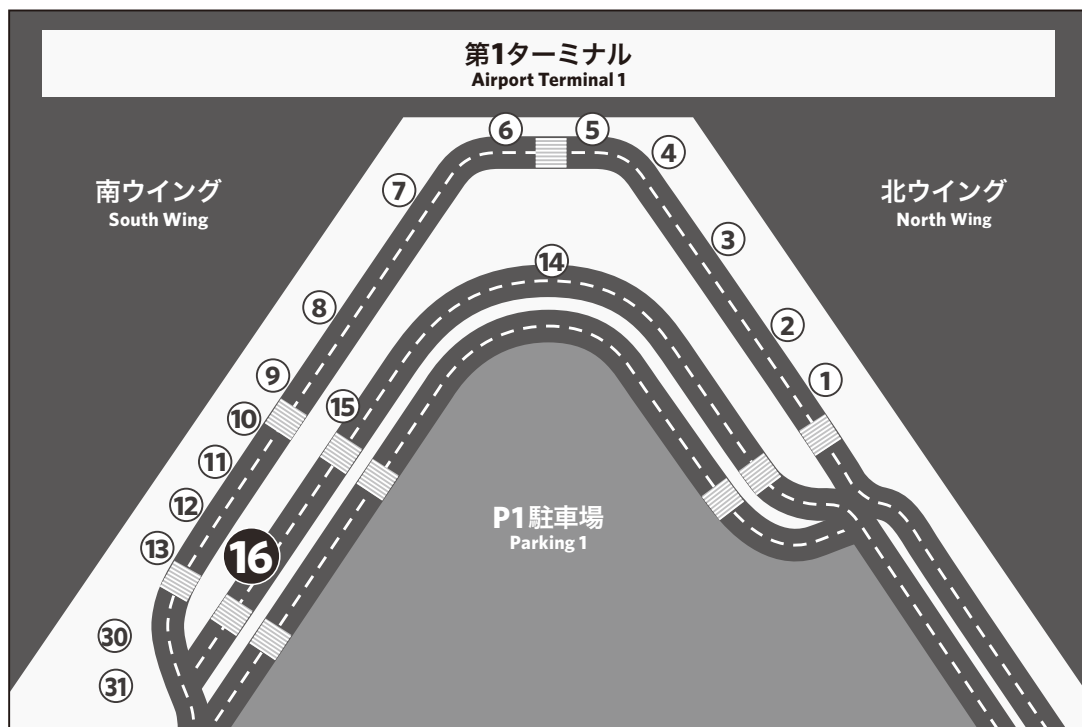

第1ターミナル 1F 16
Airport Terminal 1