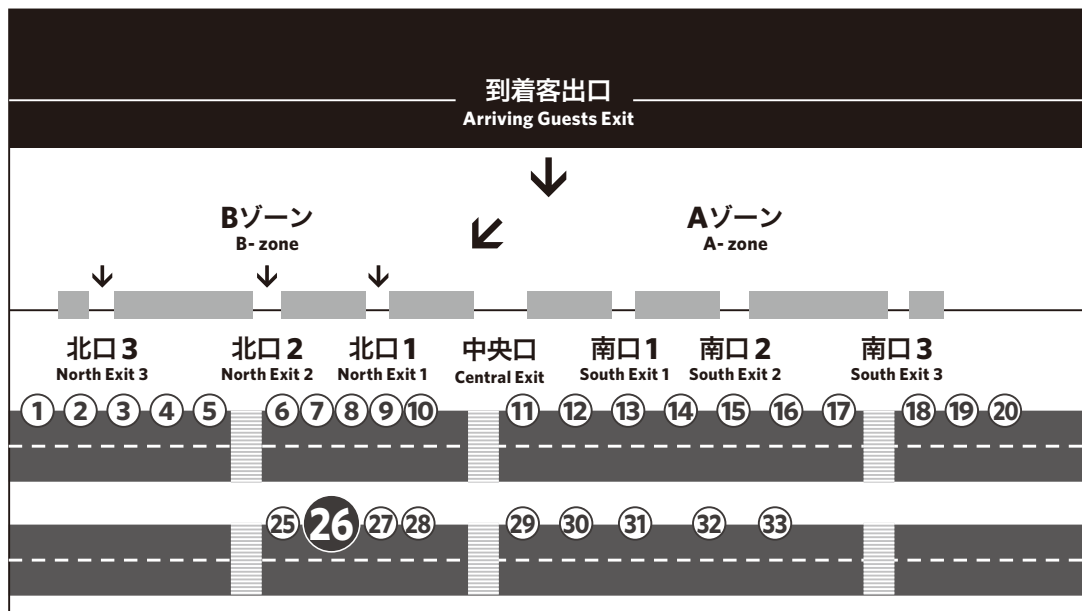

【ホテル ↔ JR成田駅東口】 HOTEL ↔ JR Narita Station (EAST)

- 無印はガーデンホテル成田、成田ゲートウェイホテルを経由します。
No sign indicates Shuttle Bus to / from JR Narita Station runs via Garden Hotel and Narita Gateway Hotel.
- 印はガーデンホテル成田、成田ゲートウェイホテル、JR成田駅を経由、イオンショッピングモール行きです。
○ sign indicates Shuttle Bus to AEON Shopping Mall runs via Garden Hotel, Narita Gateway Hotel and JR Narita Station.
- ※印はJR成田駅直行、イオンショッピングモール行きです。
※ sign indicates Shuttle Bus runs direct to JR Narita Station then to AEON Shopping Mall.
- △印はイオンショッピングモール、ガーデンホテル成田、成田ゲートウェイホテルを経由します。
△ sign indicates Shuttle Bus runs via AEON Shopping Mall, Garden Hotel and Narita Gateway Hotel.
- ▲印はイオンショッピングモール経由ヒルトン成田へ直行です。
▲ sign indicates Shuttle Bus runs via AEON Shopping Mall then direct to Hilton Narita.

バス経路

BUS ROUTE

ホテル ↔ 空港
HOTEL Airport

インターナショナルガーデンホテル成田
International Garden Hotel Narita

成田ゲートウェイホテル
Narita Gateway Hotel

ヒルトン成田
Hilton Narita

成田空港
Narita Airport

6:30 a.m.
}
9:00 a.m.

→ 通常運行 Normal

→ 直通運行 Direct

道路事情によって遅れることがございますのでご了承ください。
Please bear in mind unavoidable road conditions may delay our schedules.

2016年4月改正
as of April 2016

第1ターミナル 1F 16
Airport Terminal 1

第2ターミナル 1F 26
Airport Terminal 2

■ 空港ターミナル発 (1階) from Airport Terminal(1F)

第1ターミナル
Terminal 1 No. **16**

第2ターミナル
Terminal 2 No. **26**