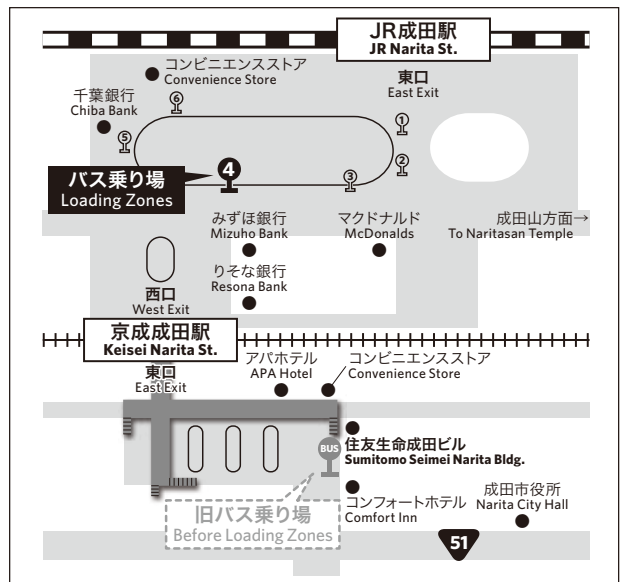

【ホテル ↔ JR成田駅東口】 HOTEL ↔ JR Narita Station (EAST)

- 無印はガーデンホテル成田、成田ゲートウェイホテルを経由します。
No sign indicates Shuttle Bus to / from JR Narita Station runs via Garden Hotel and Narita Gateway Hotel.
- 印はガーデンホテル成田、成田ゲートウェイホテル、JR成田駅を経由、イオンショッピングモール行きです。
○ sign indicates Shuttle Bus to AEON Shopping Mall runs via Garden Hotel, Narita Gateway Hotel and JR Narita Station.
- ※印はJR成田駅直行、イオンショッピングモール行きです。
※ sign indicates Shuttle Bus runs direct to JR Narita Station then to AEON Shopping Mall.
- △印はイオンショッピングモール、ガーデンホテル成田、成田ゲートウェイホテルを経由します。
△ sign indicates Shuttle Bus runs via AEON Shopping Mall, Garden Hotel and Narita Gateway Hotel.
- ▲印はイオンショッピングモール経由ヒルトン成田へ直行です。
▲ sign indicates Shuttle Bus runs via AEON Shopping Mall then direct to Hilton Narita.

バス経路

BUS ROUTE

ホテル ↔ JR成田駅東口 HOTEL ↔ JR Narita Station (EAST)

シャトルバス乗り場

LOADING ZONES

道路事情によって遅れる場合がございますのでご了承ください。
Please bear in mind unavoidable road conditions may delay our schedules.

シャトルバス時刻表

SHUTTLE BUS SCHEDULE

ホテル ↔ 空港
HOTEL Airport

第1ターミナル 1F 16
Terminal 1 No. 16

第2ターミナル 1F 26
Terminal 2 No. 26

ヒルトン成田 / Hilton Narita

ホテル ↔ 空港
HOTEL Airport

第1ターミナル 1F 16
Terminal 1 No. 16

第2ターミナル 1F 26
Terminal 2 No. 26

時刻 TIME	ホテル発 from HOTEL	第1 ターミナル発 from Terminal 1	第2 ターミナル発 from Terminal 2
4	45		
5	30		
・第3ターミナル経由第2、第1ターミナル行きです。 Shuttle Bus runs via Terminal 3 then direct to Terminal 2 and 1.			
6	30		
7	00 20 40	00 30 50	10 40
8	00 20 40	10 30 50	00 20 40
9	00 30	10 30	00 20 40
10	20	00 50	10
11	20	50	00
12	20	50	00
13	20	50	00
14	20	50	00
15	20 50	50	00
16	20 50	20 50	00 30
17	20 50	20 50	00 30
18	20 50	20 50	00 30
19	20 50	20 50	00 30
20	20 50	20 50	00 30
21	20 50	20 50	00 30
22	20	20 50	00 30
23			00

バス経路

BUS ROUTE

ホテル ↔ 空港
HOTEL Airport

インターナショナルガーデンホテル成田
International Garden Hotel Narita

成田ゲートウェイホテル
Narita Gateway Hotel

ヒルトン成田
Hilton Narita

成田空港
Narita Airport

6:30 a.m.
}
9:00 a.m.