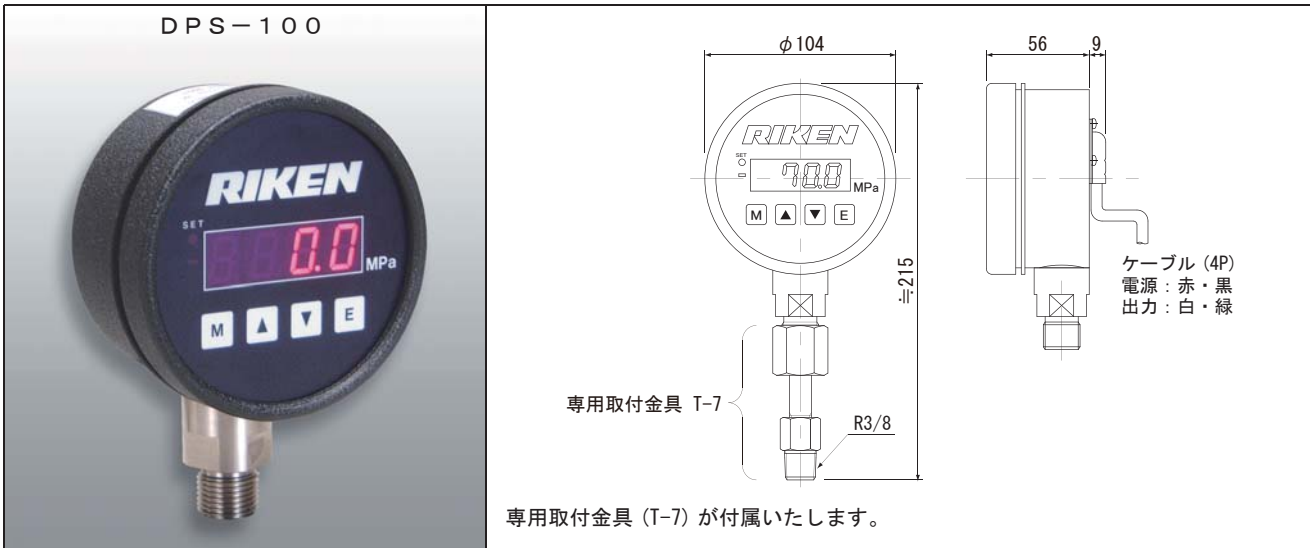

デジプレッシャ

■ DPS-100

- 本品1台で圧力表示・圧力スイッチ両方の機能がございます。
- 操作は本体のワンタッチキーのみで行うので非常に簡単です。また、誤動作防止用のキーロック機能もございます。
- 特殊機能でkN表示も可能です。(表示は0~1999までとなります)

■仕様

型式	最高使用圧力 MPa	圧力レンジ MPa	差圧設定範囲 MPa	表示速度	表示精度	電源 AC	接点容量 (スイッチ)	取付けねじ径
DPS-100	70	0~100.0	設定圧力の0~99.9	2.5回/sec	±1%F. S.	90~240V フリー	1A, 1B AC250V 8A	R3/8

▲70MPa 用手動・電動ポンプでご使用の場合は、圧力レンジは70MPa以内でご使用ください。

■ DPS-700Sシリーズ

- 本品1台で圧力表示・圧力スイッチ両方の機能がございます。
- アナログ出力0.7V(70MPa時)が付いております。オプションとして測定値のピークホールドが付けられます。(アナログ式のため使用条件により多少の差がでます。)

■仕様

型式	最高使用圧力 MPa	圧力レンジ MPa	差圧設定範囲 MPa	表示速度	表示精度	電源	接点容量 (スイッチ)	取付けねじ径
DPS-700S-1	70	0 ~ 70	設定圧力の -0.3~-14	4回/sec	±0.3%F. S. ±1デジット 以内	AC100V±15% 50/60Hz 15VA	1A, 1B AC250V 3A	G1/2
DPS-700S-2						AC200V±15% 50/60Hz 15VA		

※DPS-700S-2は受注生産です。
 ※最大2~3秒に1デジット程度のドループがあります。
 ※ピークホールド値の原点復帰スイッチは付属しません。