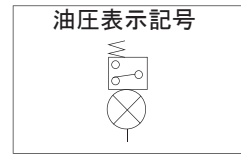

デジプレッシャ

■ DPS-100

- 本品1台で圧力表示・圧力スイッチ両方の機能がございます。
- 操作は本体のワンタッチキーのみで行うので非常に簡単です。また、誤動作防止用のキーロック機能もございます。
- 特殊機能でkN表示も可能です。(表示は0~1999までとなります)

■仕様

型式	最高使用圧力 MPa	圧力レンジ MPa	差圧設定範囲 MPa	表示速度	表示精度	電源 AC	接点容量 (スイッチ)	取付けねじ径
DPS-100	70	0~100.0	設定圧力の0~99.9	2.5回/sec	±1%F. S.	90~240V フリー	1A, 1B AC250V 8A	R3/8

▲70MPa 用手動・電動ポンプでご使用の場合は、圧力レンジは70MPa以内でご使用ください。

■ DPS-700Sシリーズ

- 本品1台で圧力表示・圧力スイッチ両方の機能がございます。
- アナログ出力0.7V(70MPa時)が付いております。オプションとして測定値のピークホールドが付けられます。(アナログ式のため使用条件により多少の差がでます。)

■仕様

型式	最高使用圧力 MPa	圧力レンジ MPa	差圧設定範囲 MPa	表示速度	表示精度	電源	接点容量 (スイッチ)	取付けねじ径
DPS-700S-1	70	0 ~ 70	設定圧力の -0.3~-14	4回/sec	±0.3%F. S. ±1デジット 以内	AC100V±15% 50/60Hz 15VA	1A, 1B AC250V 3A	G1/2
DPS-700S-2						AC200V±15% 50/60Hz 15VA		