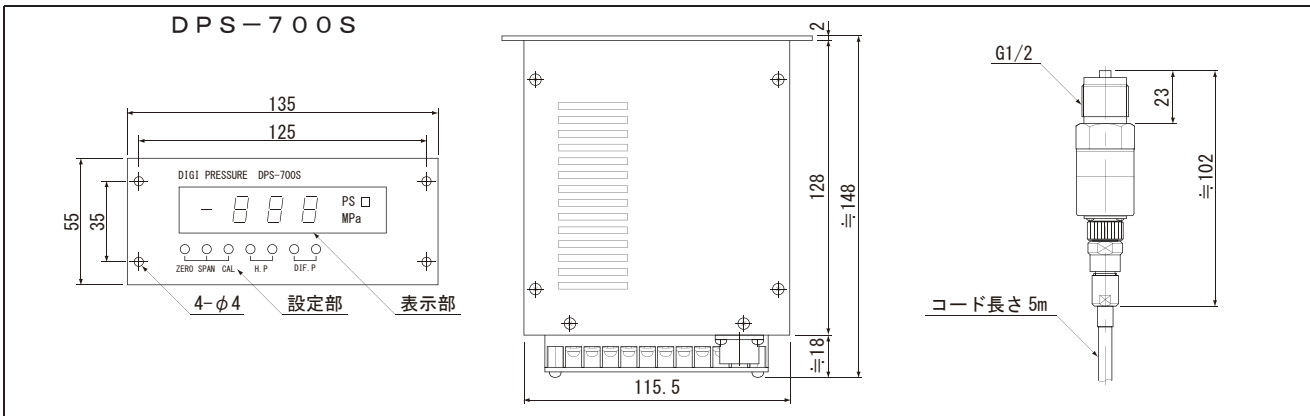

デジプレッシャ

■ DPS-100

- 本品1台で圧力表示・圧力スイッチ両方の機能がございます。
- 操作は本体のワンタッチキーのみで行うので非常に簡単です。また、誤動作防止用のキーロック機能もございます。
- 特殊機能でkN表示も可能です。(表示は0~1999までとなります)

■仕様

型式	最高使用圧力 MPa	圧力レンジ MPa	差圧設定範囲 MPa	表示速度	表示精度	電源 AC	接点容量 (スイッチ)	取付けねじ径
DPS-100	70	0~100.0	設定圧力の0~99.9	2.5回/sec	±1%F. S.	90~240V フリー	1A, 1B AC250V 8A	R3/8

▲70MPa 用手動・電動ポンプでご使用の場合は、圧力レンジは70MPa以内でご使用ください。

■ DPS-700Sシリーズ

- 本品1台で圧力表示・圧力スイッチ両方の機能がございます。
- アナログ出力0.7V(70MPa時)が付いております。オプションとして測定値のピークホールドが付けられます。(アナログ式のため使用条件により多少の差がでます。)

■仕様

型式	最高使用圧力 MPa	圧力レンジ MPa	差圧設定範囲 MPa	表示速度	表示精度	電源	接点容量 (スイッチ)	取付けねじ径
DPS-700S-1	70	0 ~ 70	設定圧力の -0.3~-14	4回/sec	±0.3%F. S. ±1デジット 以内	AC100V±15% 50/60Hz 15VA	1A, 1B AC250V 3A	G1/2
DPS-700S-2						AC200V±15% 50/60Hz 15VA		

※DPS-700S-2は受注生産です。
 ※最大2~3秒に1デジット程度のドループがあります。
 ※ピークホールド値の原点復帰スイッチは付属しません。