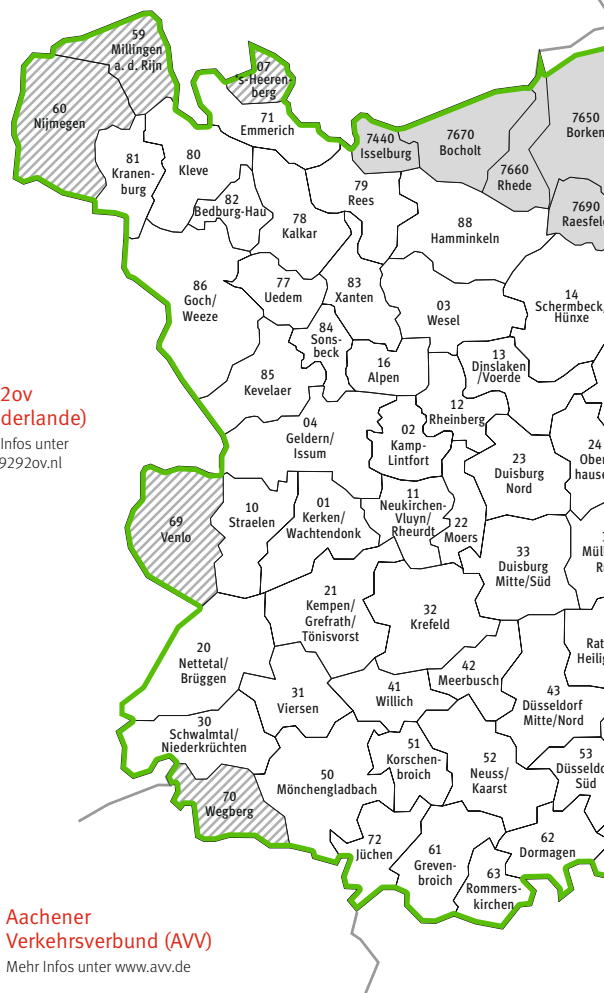

Der Verbundraum

9292ov (Niederlande)

Mehr Infos unter
www.9292ov.nl

Aachener Verkehrsverbund (AVV)

Mehr Infos unter www.avv.de

- VRR-Tarif gilt nur auf bestimmten Linien und nur im Übergang.
- VRR-Tarif gilt auf allen Linien nur im Übergang.
  KombiTickets gelten nicht.